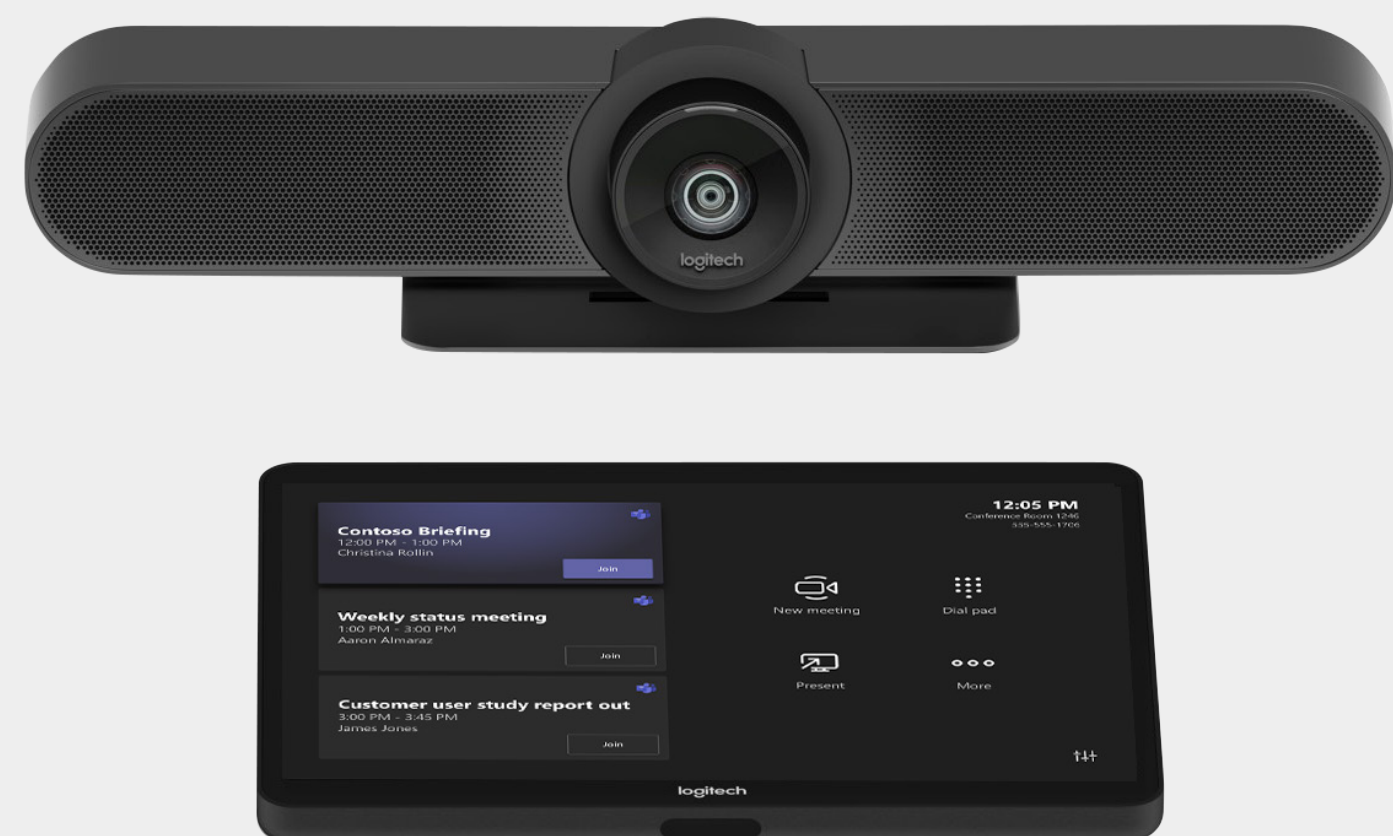

- 54,6"/138,78 cm
- 4K (3840 x 2160), 60 Hz
- Até 20 pontos de toque
- Alto-falantes duplos e integrados de 10 W
- Tecnologia Dell Screen Drop

[Saiba mais](#)

**Monitor 4K para sala de conferências Dell 55 — C5519Q**

- 54,6"/138,68 cm
- 4K (3840 x 2160), 60 Hz
- Alto-falantes duplos e integrados de 10 W

[Saiba mais](#)

[Saiba mais sobre as Logitech Room Solutions](#)

### Projetadas para sua maneira de se reunir

Os dispositivos para sala de conferência da Logitech oferecem resolução, equilíbrio de cores, detalhes e áudio excelentes, criados para diferentes soluções e espaços de colaboração.