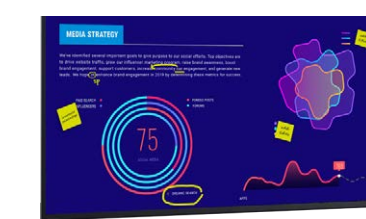

**Monitor 4K para sala de
conferências Dell 55 — C5519Q**

- 54,6"/138,68 cm
- 4K (3840 x 2160 a 60 Hz)
- Alto-falantes duplos e integrados de 10 W

Saiba mais

Resumo das especificações