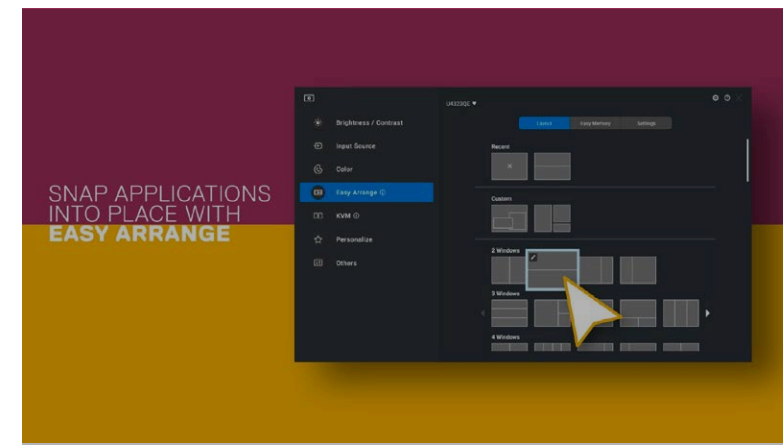

# DELL DISPLAY MANAGER

SAIBA MAIS

## Recursos básicos:

Ajuste com facilidade as configurações básicas do seu monitor usando o Dell Display Manager, incluindo brilho, contraste e resolução. Sincronize as configurações em vários monitores usando o recurso Display Matrix Control.

## EasyArrange e EasyArrange Memory:

Divida a tela do monitor para exibir vários aplicativos ao mesmo tempo com o EasyArrange. Além disso, salve e restaure seus layouts preferidos com o recurso EasyArrange Memory.