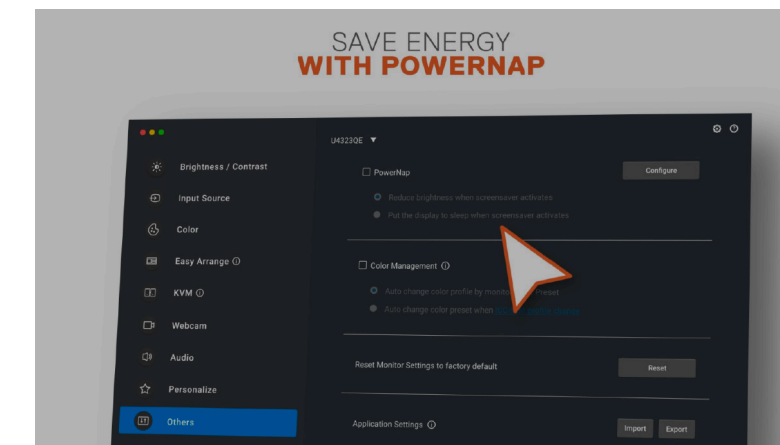

PowerNap:

Economize energia com o PowerNap, que oferece opções para conservação de energia, como reduzir o brilho do monitor ou desativá-lo quando o protetor de tela for ativado.