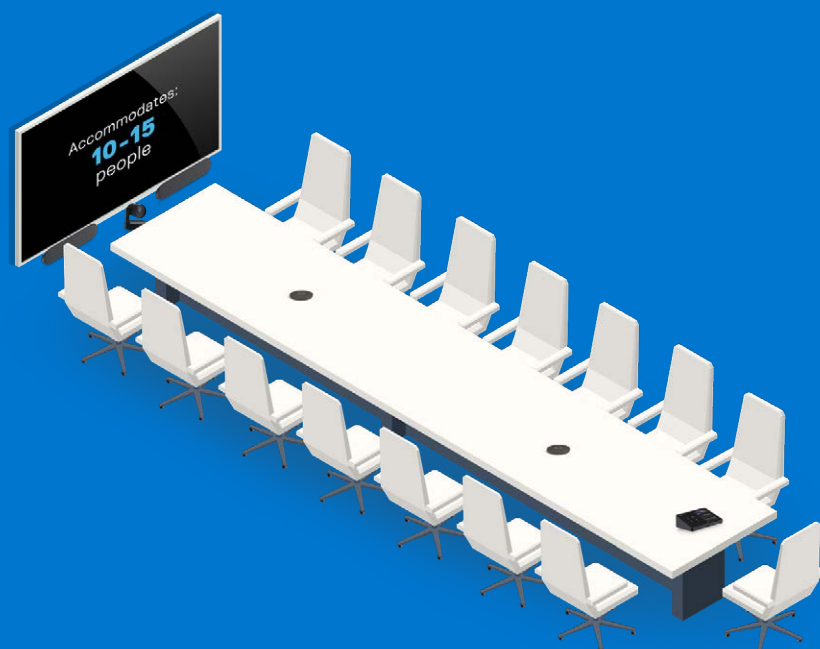

As soluções para espaços de tamanho médio são ideais para reuniões ágeis, planejamento de projetos, brainstorming ou sessões de troca de ideias em que muitas pessoas precisam fazer anotações ou colaborar (de maneira presencial ou remota).

### Projetadas para sua maneira de se reunir

Os dispositivos para sala de conferência da Logitech oferecem resolução, equilíbrio de cores, detalhes e áudio excelentes, criados para diferentes soluções e espaços de colaboração.

# PROJETADA PARA GRANDES ESPAÇOS

Conecte. Apresente. Colabore

**Acomoda**  
10 a 15 pessoas

**Distância de visualização sugerida:**  
Aprox. 4,5 m (15 pés) da tela à posição mais distante

**Ideal para salas grandes em que os executivos e equipes fazem apresentações, discutem, criam estratégias e colaboram. Esta solução também é projetada para sessões de treinamento e até mesmo salas de aula modernas.**