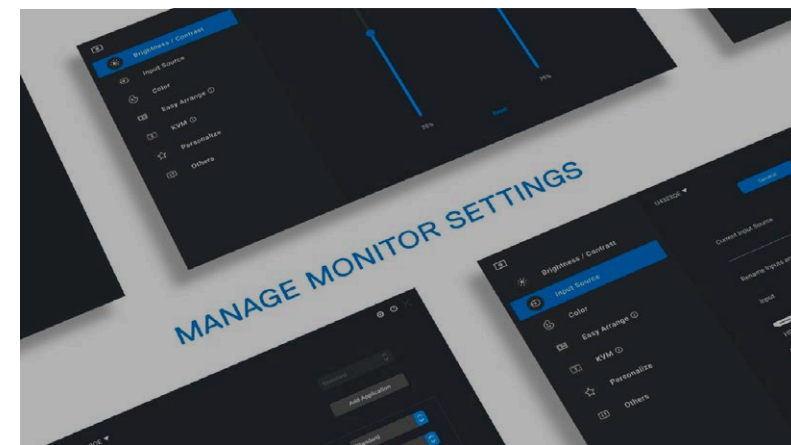

# DELL DISPLAY MANAGER

SAIBA MAIS

## Recursos básicos:

Ajuste com facilidade as configurações básicas do seu monitor usando o Dell Display Manager, incluindo brilho, contraste e resolução. Sincronize as configurações em vários monitores usando o recurso Display Matrix Control.