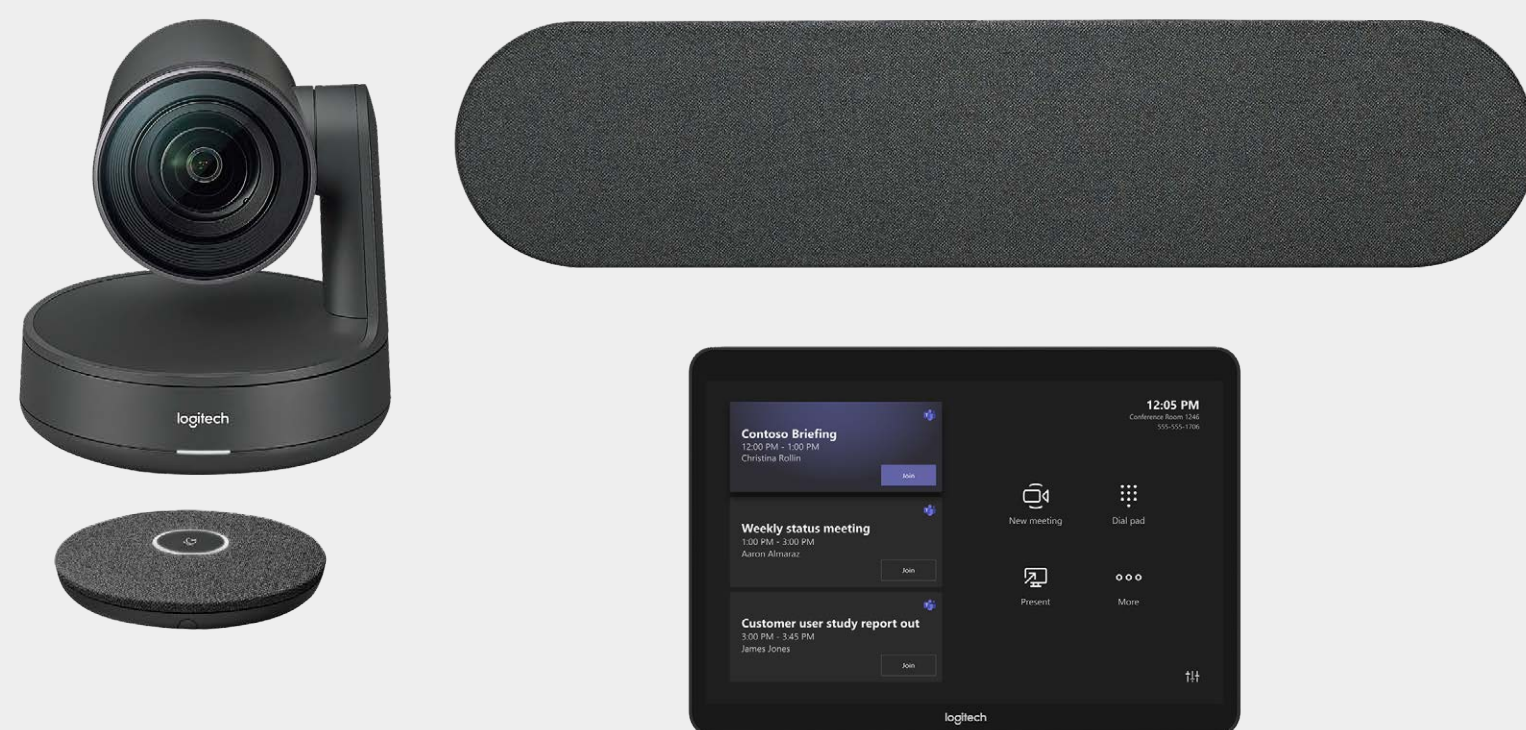

LOGITECH ROOM SOLUTIONS PARA ESPAÇOS DE TAMANHO MÉDIO

Projetadas para sua maneira de se reunir

Os dispositivos para sala de conferência da Logitech oferecem resolução, equilíbrio de cores, detalhes e áudio excelentes, criados para diferentes soluções e espaços de colaboração.

Logitech Tap Controller

Permite aos usuários ingressar rapidamente e organizar facilmente reuniões usando um controlador de toque de 10:1 com uma entrada HDMI para o compartilhamento de conteúdo.

Câmera de conferência e alto-falantes Logitech Rally

Veja e ouça melhor com vídeo que tem qualidade de estúdio, clareza de voz incomparável e a automação do RightSense para que suas reuniões sejam ainda melhores. O sistema all in one de áudio de vídeo apresenta a câmera de conferência Rally Premium com lente ultra HD, zoom HD de 15 vezes, áudio modular e tecnologia de enquadramento automático RightSight.

Suporte Logitech Jumpstart

Os pacotes Logitech Tap incluem o Logitech JumpStart, que ajuda os clientes a implementar o sistema Microsoft Teams Rooms. Por 90 dias a partir da data de compra, nossos clientes têm acesso a recursos de configuração e suporte para receber assistência com a configuração de sistema, software e segurança*.

* O Logitech Jumpstart só é disponibilizado com o Dell Meeting Space Solutions para o Microsoft Teams Rooms.