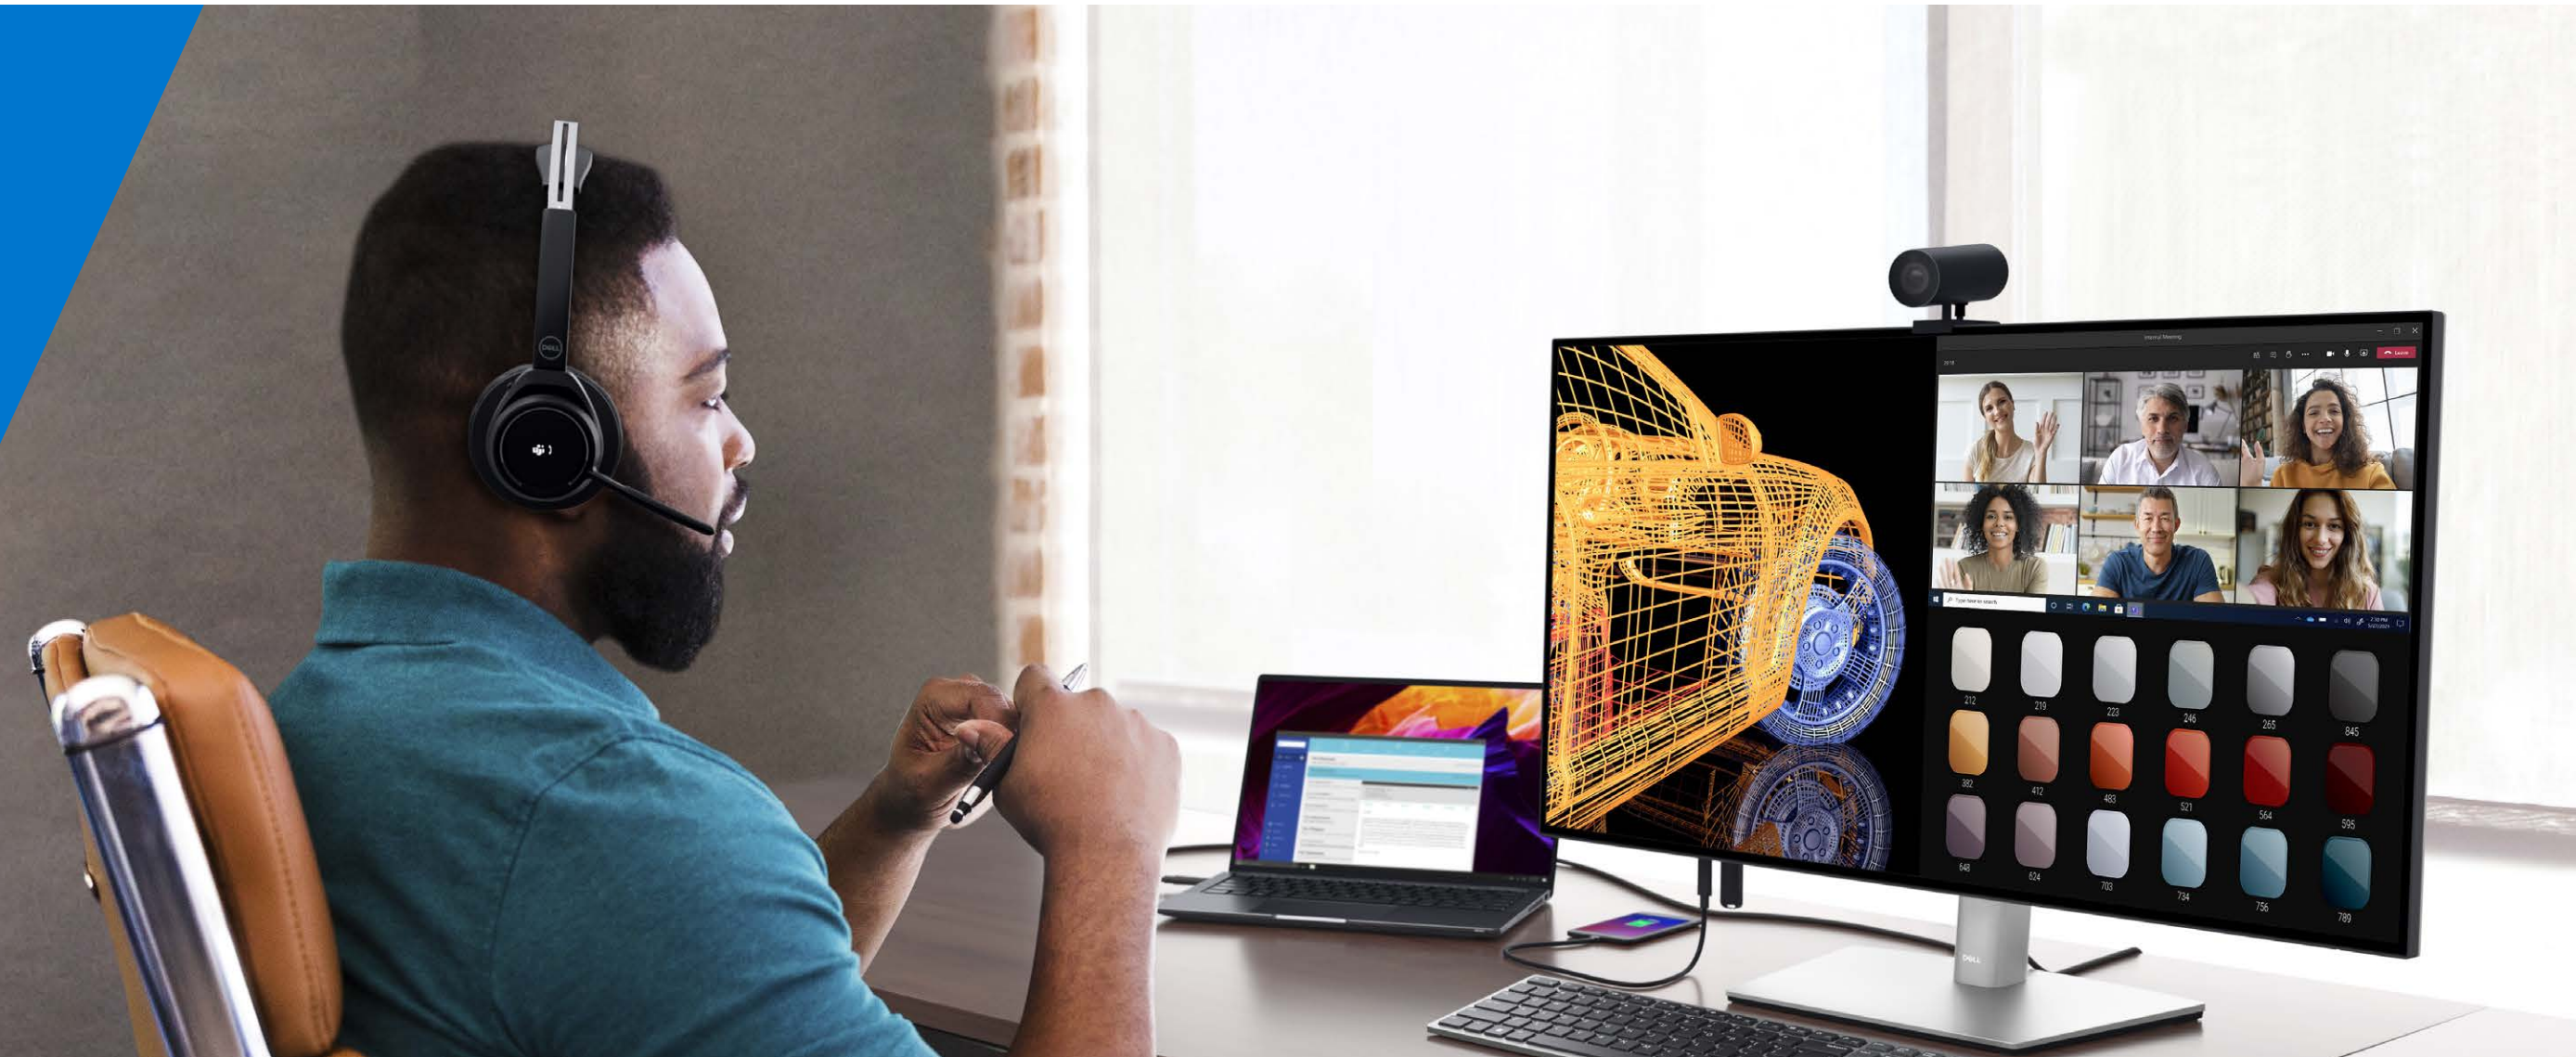

OUTROS ACESSÓRIOS

Conclua sua instalação de trabalho com as ferramentas certas para maximizar o desempenho no trabalho. Projetado para funcionar perfeitamente com sistemas Dell, nosso amplo portfólio de acessórios para PC atende a todas as suas necessidades em qualquer lugar.

TECLADOS, Mouses
E CANETAS ATIVAS

WEBCAMS E ÁUDIO

DOCK STATIONS

ADAPTADORES
E POWERBANKS

KITS E CARRINHOS DE CARGA

BRAÇOS E SUPORTES

ESTOJOS PARA TRANSPORTE

SOFTWARE