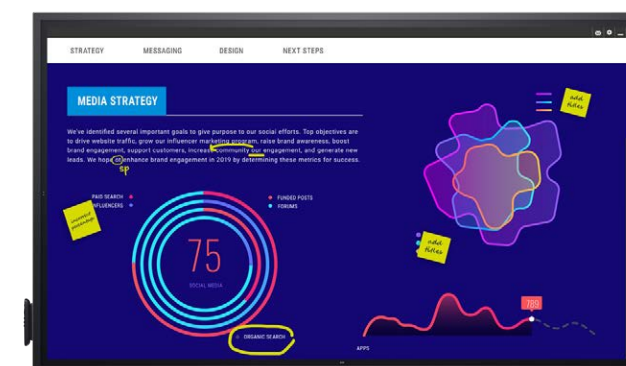

# PROJETADA PARA GRANDES ESPAÇOS

Conecte. Apresente. Colabore

**Acomoda**  
10 a 15 pessoas

**Distância de visualização sugerida:**  
Aprox. 4,5 m (15 pés) da tela à posição mais distante

**Ideal para salas grandes em que os executivos e equipes fazem apresentações, discutem, criam estratégias e colaboram. Esta solução também é projetada para sessões de treinamento e até mesmo salas de aula modernas.**

A instalação mais comum nesse espaço é um monitor 4K touch interativo Dell 86 (C8621QT) montado na parede com um Dell OptiPlex Micro\* integrado à parte traseira. A solução também vem configurada com o software de sua escolha (Zoom Rooms ou Microsoft Teams Rooms).